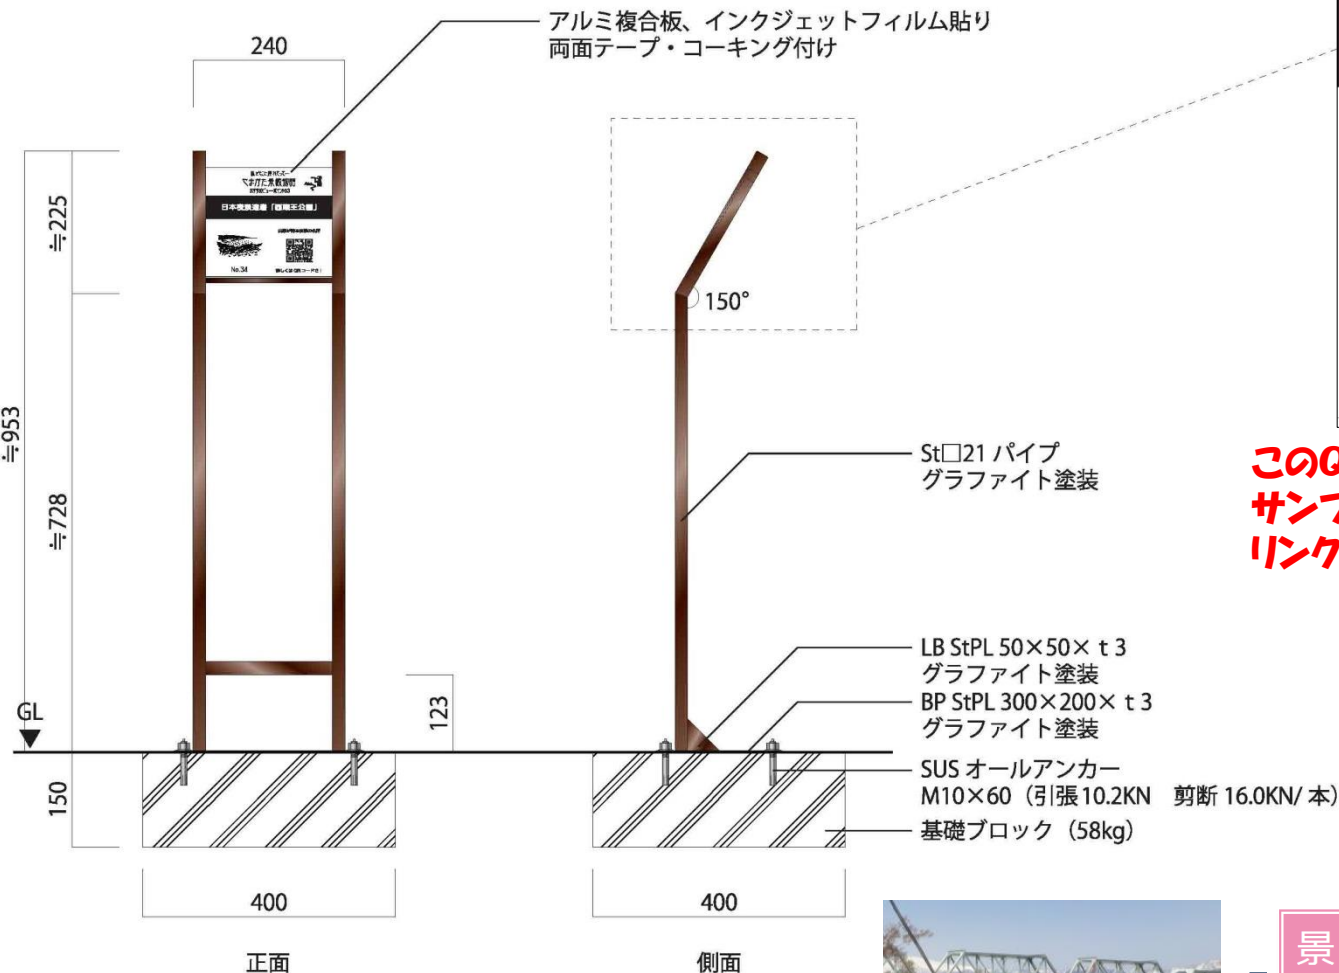

(200mm × 200mm)

ビューポイント標識仕様図及び板面図

各ビューポイントには、この標識がひっそり立っています。標識のたっているまさにその位置が、その景観をもっとも美しくみられるおすすめビューポイントです。

このQRコードからは
サンプルページに
リンクします☆

標識についてQRコードからは、ここからしかアクセスできない専用WEBページにアクセスできます。

ビューポイント標識仕様図

景 観 物 語

このWEBページでは、その景観にまつわる歴史や文化の物語を読むことができ、より味わい深く景観をたのしんでいただけます。